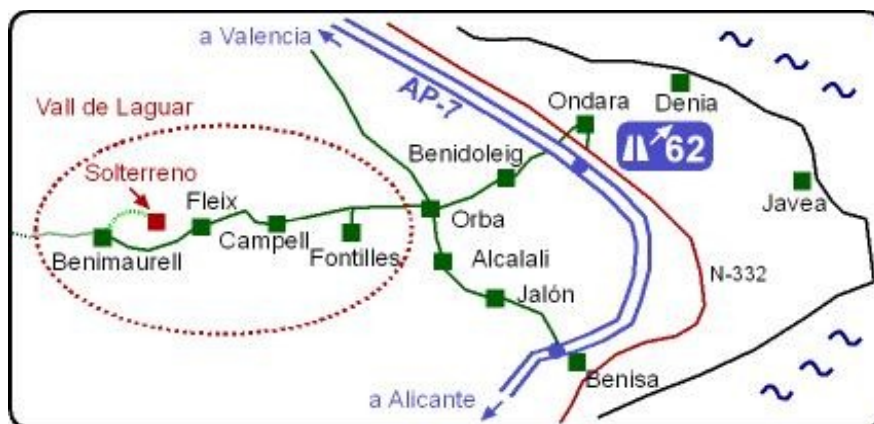

Solterreno, centro de retiros para mindfulness y sanacion

Direccion:-

Solterreno centro de retiros
Partida Ereta 4,
Benimaurell
La Vall de Laguar
03791 Alicante
Tel (+34) 652 81 10 25 (Adelina)
email: adelina@solterreno.es

Estamos entre Valencia y Alicante. Aquí hay las direcciones de Valencia:

Esta situada a 1.5 - 2h de Valencia, saliendo por la autopista AP-7 en dirección Alicante por la costa. Sigues por la autopista hasta la salida nº 62 a Dénia, Javea, Ondara. Cuando pagas la autopista coges dirección Ondara. Antes de entrar en Ondara coges dirección Valencia, Oliva. Después sigues hasta desviarse dirección Orba. Llegarás a una rotonda y allí dirección Orba. Cuando llegues a Orba sigues dirección Fontilles y Vall de Laguar. Pasarás por 3 pueblos, Campell, Fleix hasta llegar a Benimaurell.

<http://solterreno.es/como-llegar>

Una vez que estas en Benimaurell, giras hacia la derecha. A pocos metros verás una valla de madera que divide la carretera, a la izquierda el bar L'Hedrera. Tienes que coger la carretera que va hacia la derecha y que tiene una pendiente importante hacia abajo. A la derecha verás una casa amarilla. Sigues todo este camino hacia abajo. Mas o menos a 1Km veras a la derecha una torre de luz con un camino. La casa esta a unos 200m.